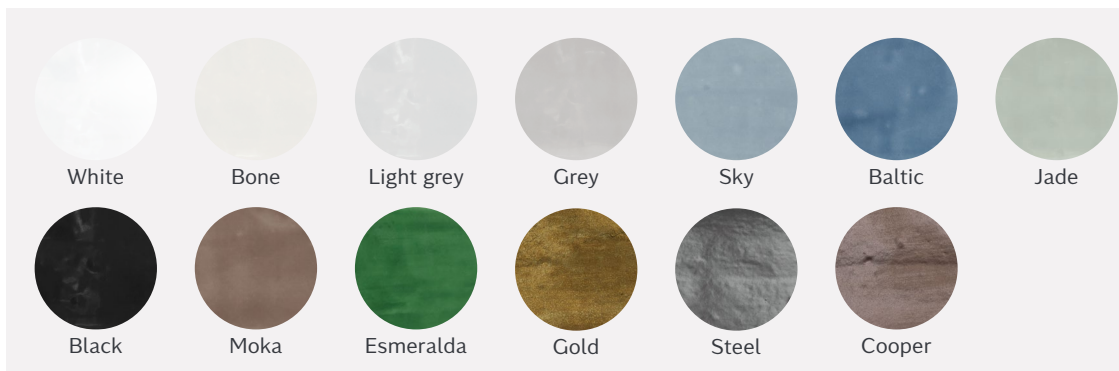

## FORMATOS / FORMATS

7,5x15cm  
3X6"

White	CM19
Colors	CM22
Metallics	CM30

7,5x30cm  
3X12"

White	CM16
Colors	CM20
Metallics	CM28

15x15cm  
6X6"

White	CM19
Colors	CM22

## COLORES / COLOURS

make the difference...

White

Jade

PIEZAS ESPECIALES / SPECIAL TILE PIECES

EMBALAJE / PACKING

Bullnose  
7,5x30cm  
3x12"  
CP15

Torelo  
5x15cm  
2x6"  
CP10