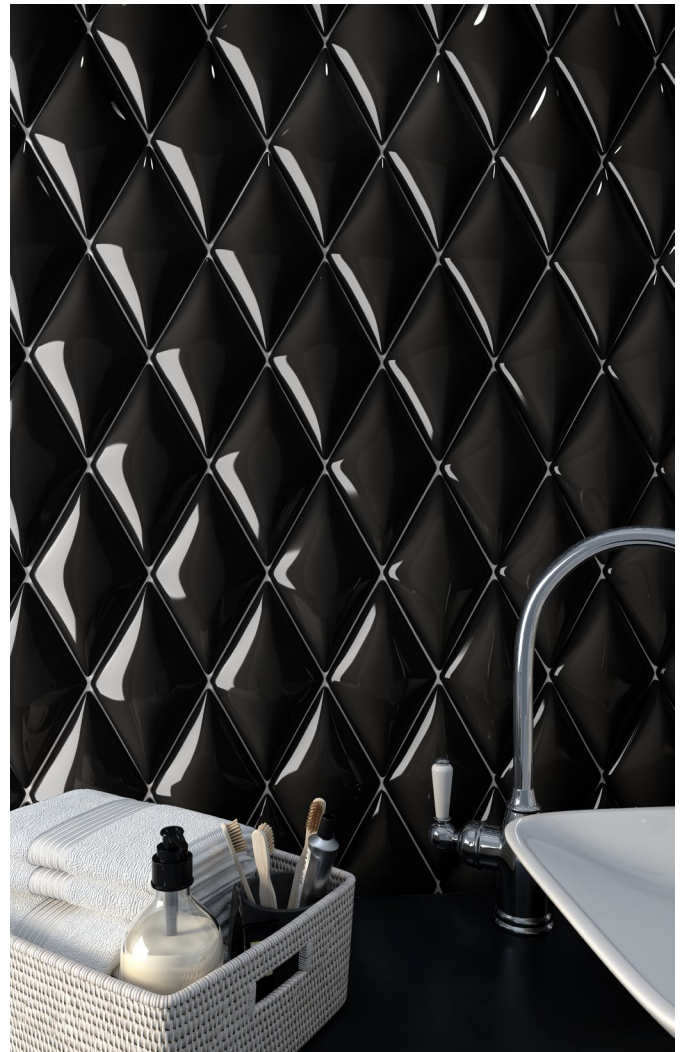

Negro

PIEZAS ESPECIALES / SPECIAL TILE PIECES

EMBALAJE / PACKING

Serie	Formato Size	Caja / Box			Pallet			
		Piezas Pieces	Kg	m²	Boxes	Piezas Pieces	Kg	m²
Liso	10x20cm	50	6,61	0,5	144	7.200	952	72
Onice	10x20cm	32	6	0,32	144	4.608	864	46
B15	10x20cm	32	6	0,32	144	4.608	864	46