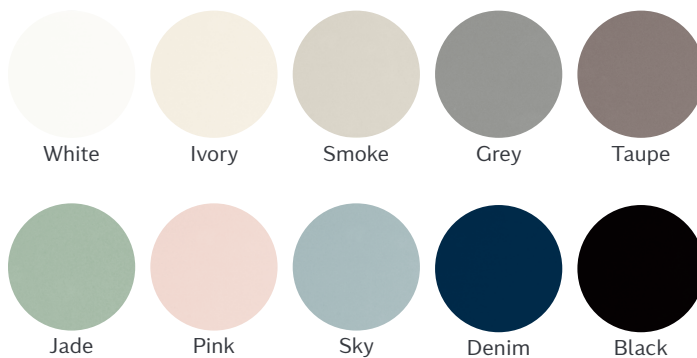

TAYLOR

cobsa

TAYLOR

 Wall
  Glossy
  V1
  Relief

White, sky

FORMATOS / FORMATS

10x30cm
4x12"

White	TAY1030WHBM	CM09
Ivory	TAY1030IVBM	CM12
Smoke	TAY1030SMBM	CM12
Grey	TAY1030GRBM	CM12
Taupe	TAY1030TABM	CM12
Jade	TAY1030JABM	CM12
Pink	TAY1030PIBM	CM12
Sky	TAY1030SKBM	CM12
Denim	TAY1030DEBM	CM12
Black	TAY1030BLBM	CM12

COLORES / COLOURS

PIEZAS ESPECIALES / SPECIAL TILE PIECES

Jolly
1,2x30cm
0,5x12"

Disponible en todos los colores.

Available in all colors.

Jolly code: CM14

Navy

Smoke