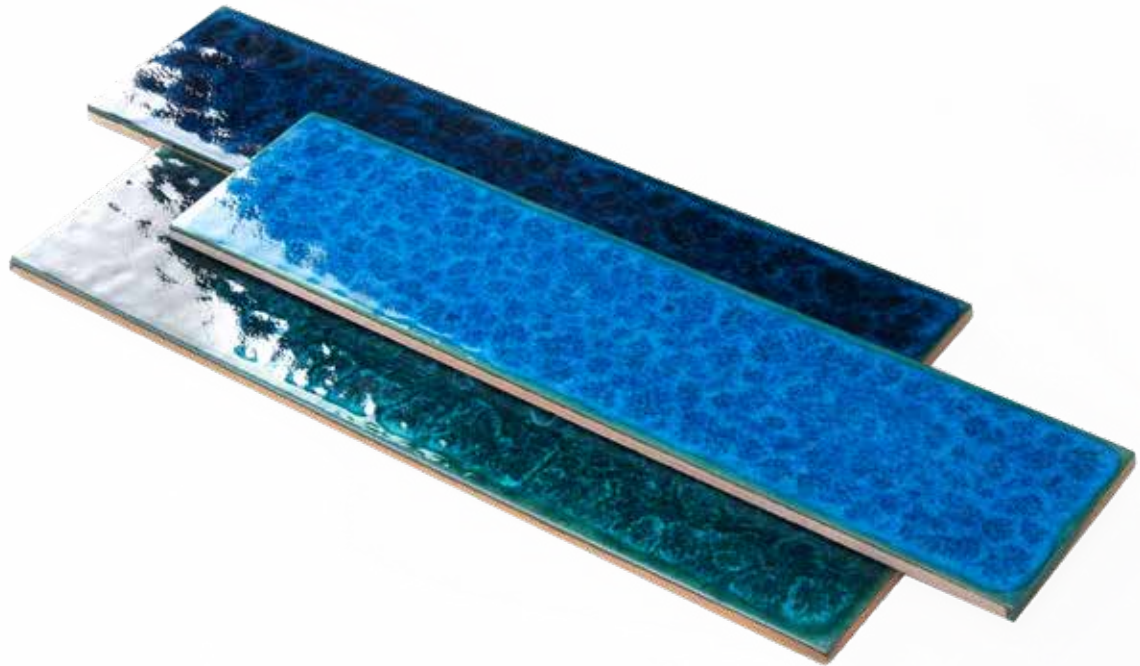

Micronesia

Micronesia

Il blu in cui sono immerse le isole della Polinesia francese e il verde della natura incontaminata ispirano la collezione Micronesia.

Un unico formato 10×40 cm in 5 colori.

Le tonalità si fondono per combinazioni di nuances uniche e inaspettate.

La finitura lucida regala i riflessi dell'oceano pronta a giocare fra loro.

The Micronesia collection draws inspiration from the startling blue in which the islands of French Polynesia are immersed and the pristine green of uncontaminated nature

Available in a single 10×40 cm size in 5 colours.

Shades that come together to offer unique and unexpected combinations of nuances.

The glossy finish catches the deep reflections of the ocean, ready to play with each other

Verde

MIC40VE
10x40 4"x16"

Blu

MIC40BL
10x40 4"x16"

Turchese

MIC40TU
10x40 4"x16"

Acquamare

MIC40AC
10x40 4"x16"