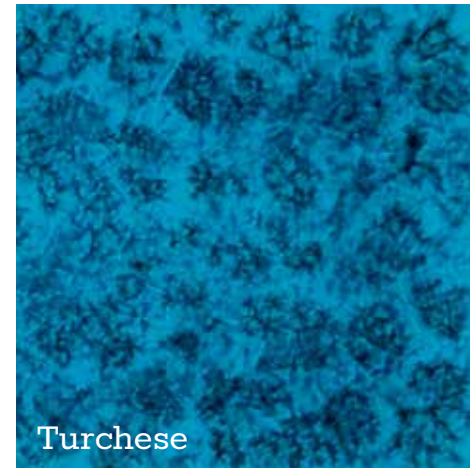

Micronesia

1 formato/size

10x40 4"x16"

5 colori/colours

Tecnologia/Technology

Gres smaltato Cat. BIIa/Glazed single-fired tiles Cat. BIIa

Bianco

MIC40BI
10x40 4"x16"

Verde

MIC40VE
10x40 4"x16"

Blu

MIC40BL
10x40 4"x16"

Turchese

MIC40TU
10x40 4"x16"

Acquamare

MIC40AC
10x40 4"x16"