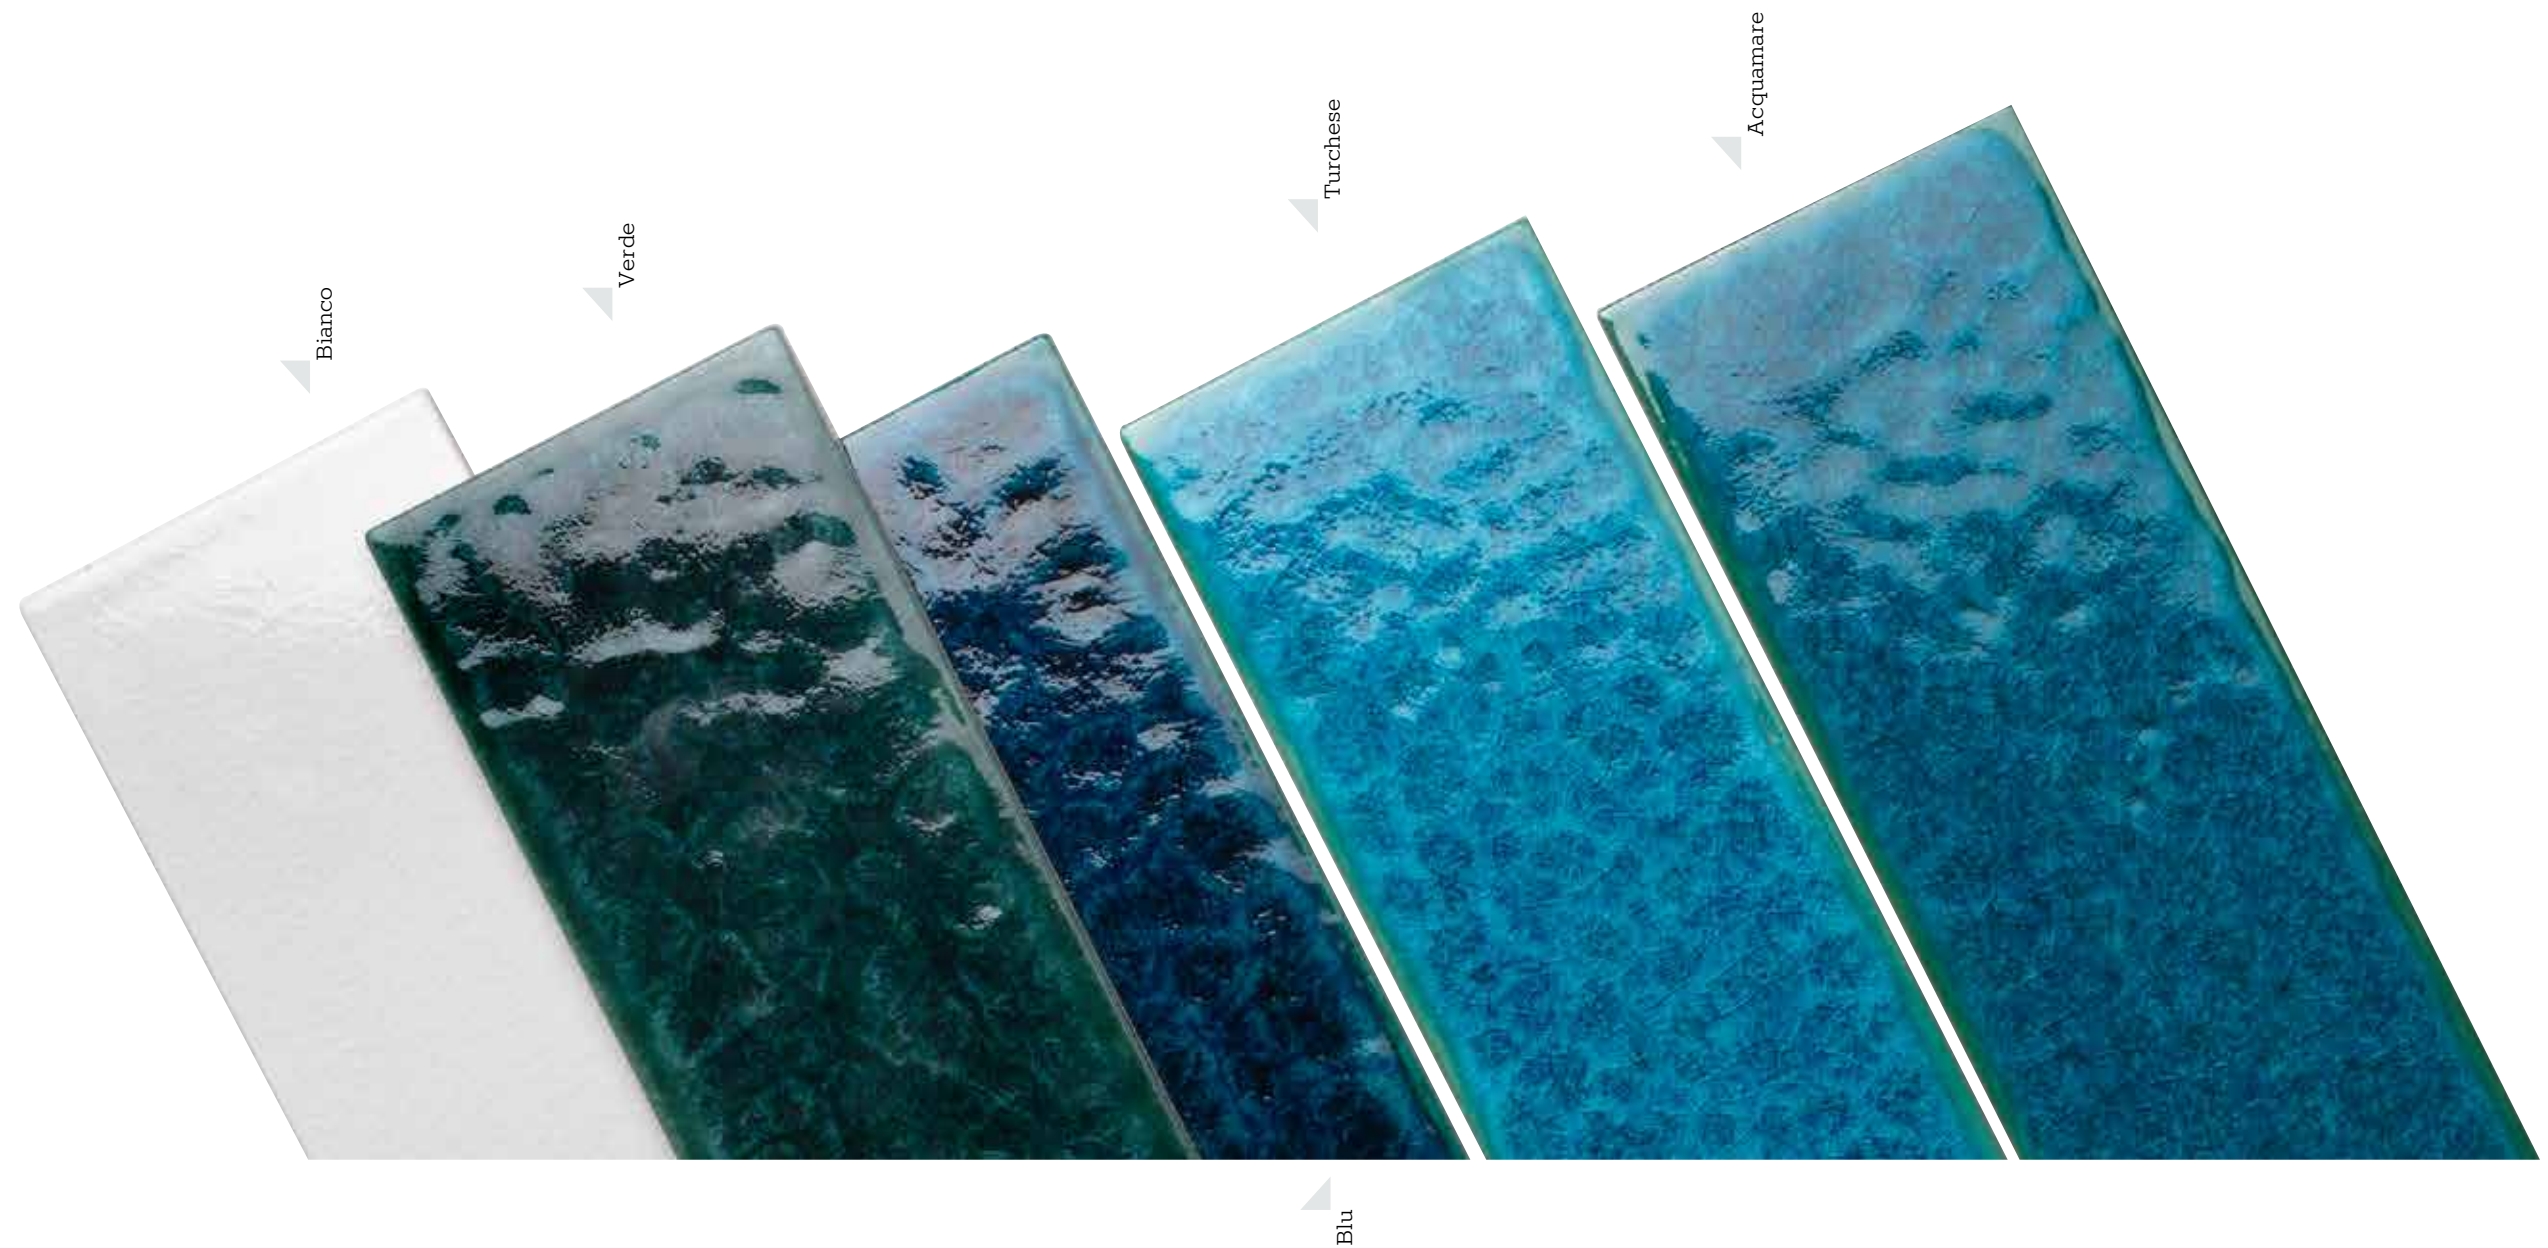

Micronesia

1 formato/size

10x40 4"x16"

5 colori/colours

Tecnologia/Technology

Gres smaltato Cat. BIIa/Glazed single-fired tiles Cat. BIIa