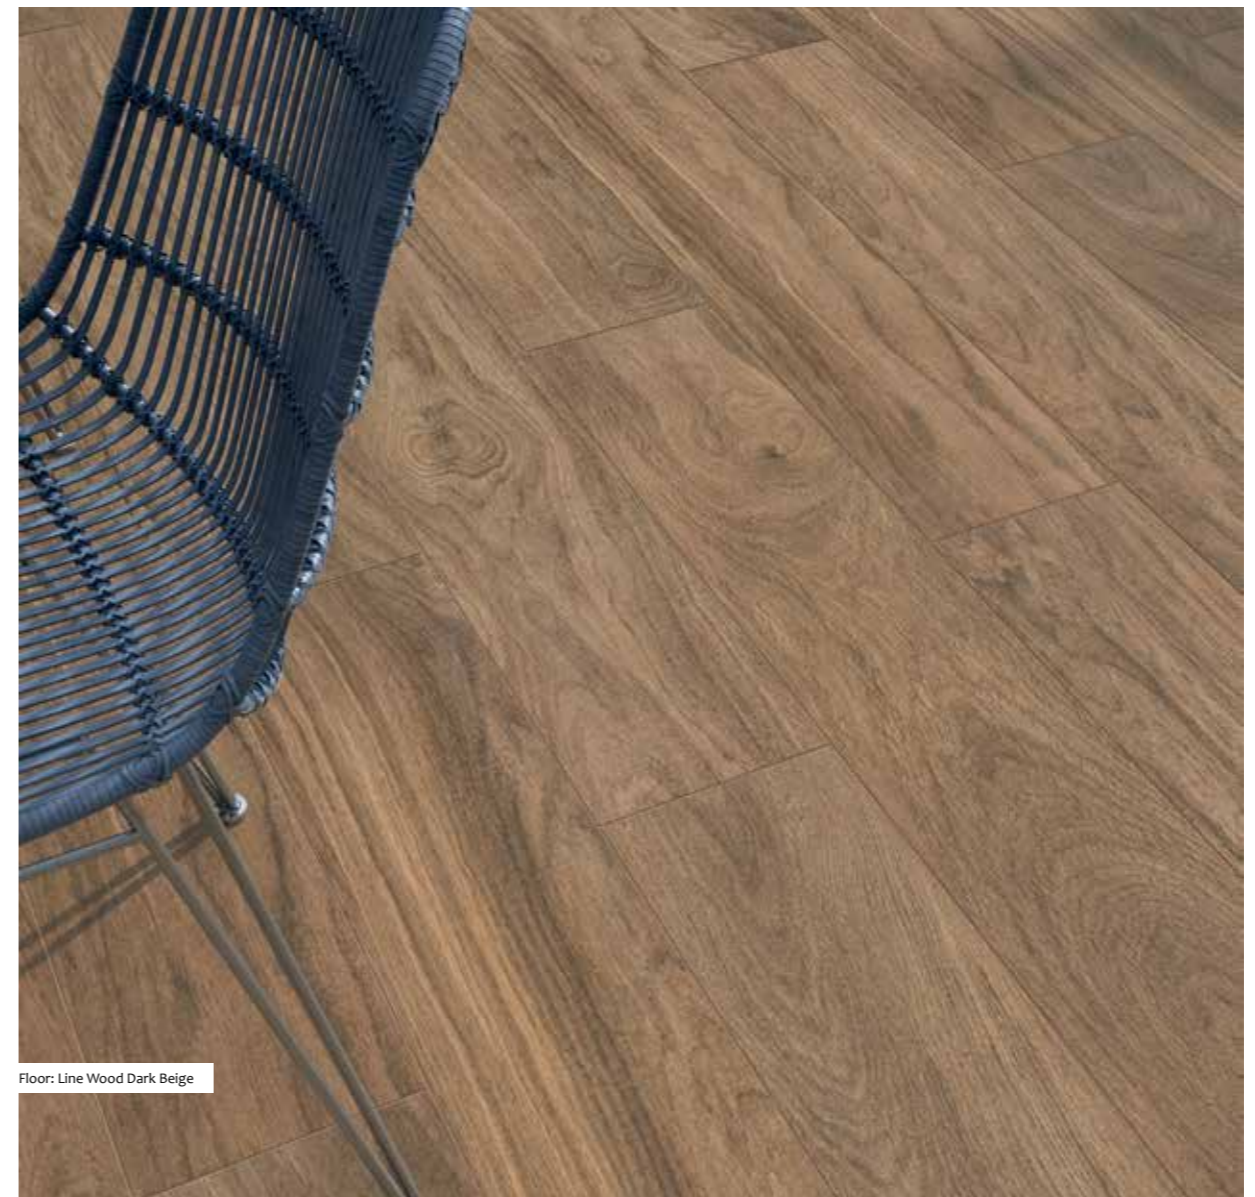

Line Wood

Floor: Line Wood Ivory

Floor: Line Wood Ivory

Line Wood

Floor: Line Wood Beige

WOOD

Line Wood

line wood ivory

line wood beige

line wood dark beige

line wood brown

line wood dark brown

Sizes

19.5x120 cm

Floor: Line Wood Dark Beige

Finishes

natural

R11

Name	Code natural	Size(CM)	Code R11	Size(CM)
line wood ivory	A99GZLNW-IVo.W2S5R	19.5x120	A99GZLNW-IVo.WYS5R	19.5x120
line wood beige	A99GZLNW-BEo.W2S5R	19.5x120	A99GZLNW-BEo.WYS5R	19.5x120
line wood dark beige	A99GZLNW-DBE.W2S5R	19.5x120	A99GZLNW-DBE.WYS5R	19.5x120
line wood brown	A99GZLNW-BRo.W2S5R	19.5x120	A99GZLNW-BRo.WYS5R	19.5x120
line wood dark brown	A99GZLNW-DBR.W2S5R	19.5x120	A99GZLNW-DBR.WYS5R	19.5x120