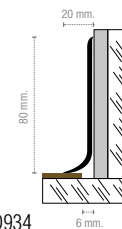

188340 Rodapié Flexi 8x200 D934