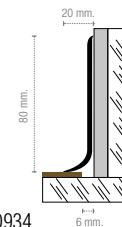

*RODAPIÉ FLEXI

188340 Rodapié Flexi 8x200 D934

* Venta a cajas completas / Sold per complete boxes