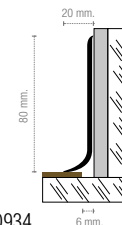

188340 Rodapié Flexi 8x200 D934