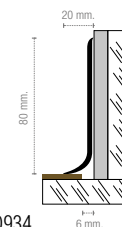

*RODAPIÉ FLEXI

188340 Rodapié Flexi 8x200 D934

* Venta a cajas completas / Sold per complete boxes