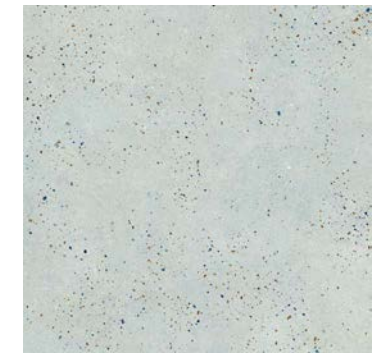

39310 SENSA GREEN SP/90X90X0,9/C/R Q48 (90x90 cm — 35^{7/16}x35^{7/16})
12 patterns · ** 18 Kerakoll

COMPLEMENTARY PIECE

AF.
Windowsill
Alféizar

25x90 cm — 10x36" H46

PL. /18
Seamless technical stair - tread
Peldaño técnico simple

30x90 cm — 12x36" H76

PT.
Double technical stair - tread
Peldaño técnico doble

30x90 cm — 12x36" H76

PR.
Rounded stair - tread
Peldaño Romo

30x90 cm — 12x36" H47

R.
Skirting
Rodapie

8x90 cm — 3x36" H44

S.K.I.

8'30 cm — 3x12" H5

S.K.D.

Z.R.I.

Z.R.D.

TECHNICAL CHARACTERISTICS

MATT	GLOSS	SHADE VARIATION	SHOWER WALL	SHOWER FLOOR	FLOOR TRAFFIC	ANTISLIP
•	•	•	•	•	•	R-10 | C2 | +36WET | >0,42

PACKING

UNIT	m²	PIECES m²	PIECES sq f	PIECES BOX	m² BOX	sq ft BOX	WEIGHT BOX (kg)	WEIGHT BOX (lb)	BOXES PALLET	m² PALLET	sq ft PALLET	WEIGHT PALLET	WEIGHT PALLET (lb)	cm PALLET	THICKNESS (mm)	THICKNESS (inch)
PIECE	1	1	1	1	1	1	1	1	1	1	1	1	1	1	1	1
	•	1.23	0.11	2.00	1,62	17,44	33,96	74,88	24	36,88	418,50	840,04	1852,29	105x95x75	9,00	0,35

Recommended joint color Color de junta recomendado
*MAPEI | ULTRACOLOR PLUS — **KERAKOLL | FUGABELLA

porcelain tile — 90 x 90 / 35.4 x 35.4"